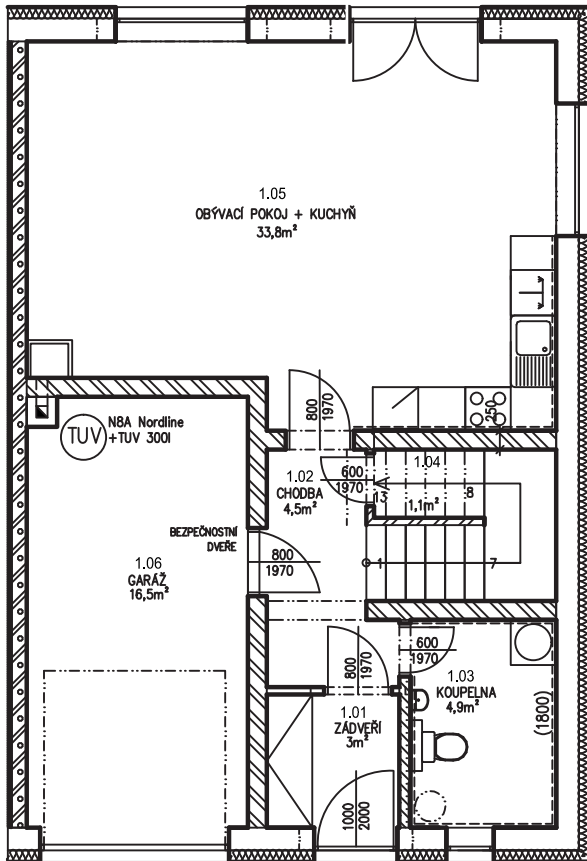

DISPOZICE DOMU
4KK + garáž + 2 koupelny +
šatna + půda

CENA S DPH

10 900 000 Kč

UŽITNÁ PODLAHOVÁ PLOCHA + PŮDA

127 m² + 25 m²

POZEMEK

293 m²

Výměry místností rodinného domu

// 1. NP

ZÁDVEŘÍ	3 m ²
CHODBA	4,5 m ²
KOUPELNA	4,9 m ²
PROSTOR POD SCHODIŠTĚM	1,1 m ²
OBÝVACÍ POKOJ S KK	33,8 m ²
GARÁŽ	16,5 m ²

REZIDENCE VINOHRADSKÁ

Výměry místností rodinného domu

// 2. NP

CHODBA	5,3 m ²
KOUPELNA	10,2 m ²
POKOJ 3	11,4 m ²
ŠATNA	5,4 m ²
POKOJ 2	15,5 m ²
POKOJ 1	15,4 m ²