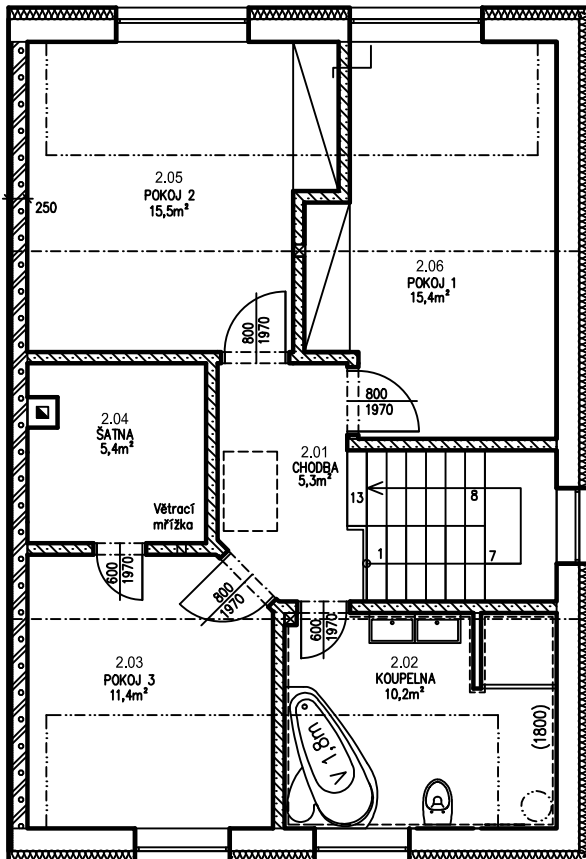

DISPOZICE DOMU
4KK + garáž + 2 koupelny +
šatna + půda

CENA S DPH

10 900 000 Kč

UŽITNÁ PODLAHOVÁ PLOCHA + PŮDA

127 m² + 25 m²

POZEMEK

293 m²

Výměry místností rodinného domu

// 1. NP

ZÁDVEŘÍ	3 m ²
CHODBA	4,5 m ²
KOUPELNA	4,9 m ²
PROSTOR POD SCHODIŠTĚM	1,1 m ²
OBÝVACÍ POKOJ S KK	33,8 m ²
GARÁŽ	16,5 m ²

REZIDENCE VINOHRADSKÁ

Výměry místností rodinného domu

// 2. NP

CHODBA	5,3 m ²
KOUPELNA	10,2 m ²
POKOJ 3	11,4 m ²
ŠATNA	5,4 m ²
POKOJ 2	15,5 m ²
POKOJ 1	15,4 m ²