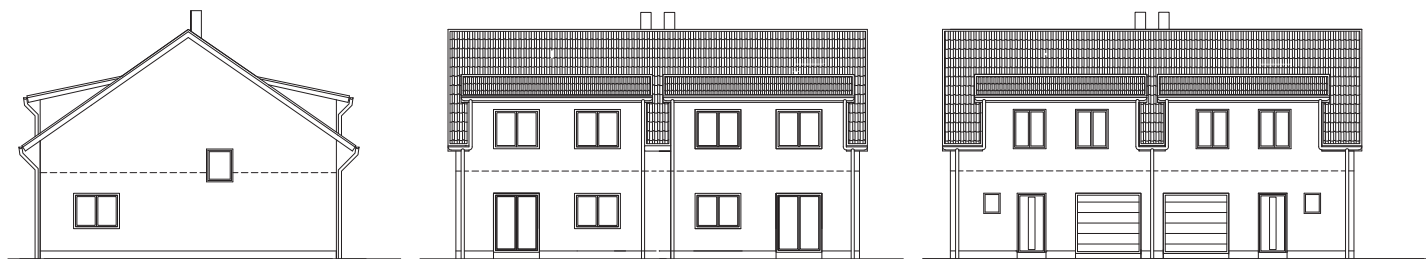

POHLED ZADNÍ

POHLED ULIČNÍ

Popis umístění stavby

Klidná lokalita na Mělníku, dojezdová vzdálenost do centra autem 2 minuty, zastávka MHD 5 minut pěšky, vlakové nádraží 15 minut pěšky

Pohledy

POHLED BOČNÍ