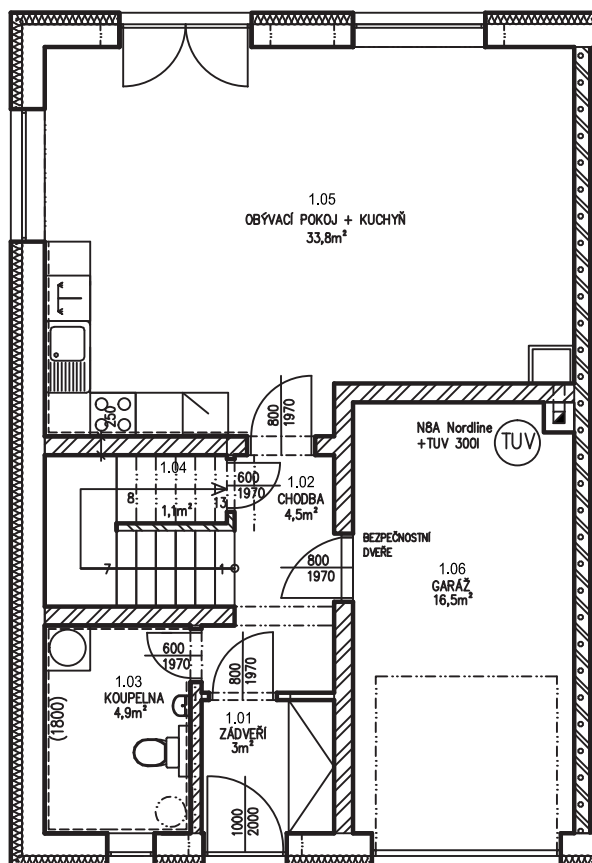

**Výměry místností
rodinného domu**

// 1. NP

ZÁDVEŘÍ	3 m²
CHODBA	4,5 m²
KOUPELNA	4,9 m²
PROSTOR POD SCHODIŠTĚM	1,1 m²
OBÝVACÍ POKOJ S KK	33,8 m²
GARÁŽ	16,5 m²

REZIDENCE VINOHRADSKÁ

Výměry místností rodinného domu

// 2. NP

CHODBA	5,3 m ²
KOUPELNA	10,2 m ²
POKOJ 3	11,4 m ²
ŠATNA	5,4 m ²
POKOJ 2	15,5 m ²
POKOJ 1	15,4 m ²

Popis umístění stavby

Klidná lokalita na Mělníku, dojezdová vzdálenost do centra autem 2 minuty, zastávka MHD 5 minut pěšky, vlakové nádraží 15 minut pěšky