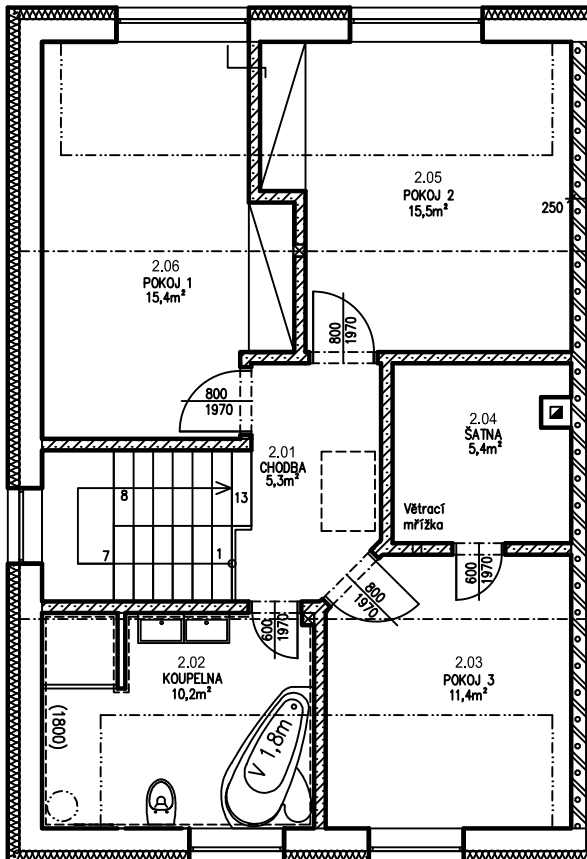

**Výměry místností
rodinného domu**

// 1. NP

ZÁDVEŘÍ	3 m²
CHODBA	4,5 m²
KOUPELNA	4,9 m²
PROSTOR POD SCHODIŠTĚM	1,1 m²
OBÝVACÍ POKOJ S KK	33,8 m²
GARÁŽ	16,5 m²

REZIDENCE VINOHRADSKÁ

Výměry místností rodinného domu

// 2. NP

CHODBA	5,3 m ²
KOUPELNA	10,2 m ²
POKOJ 3	11,4 m ²
ŠATNA	5,4 m ²
POKOJ 2	15,5 m ²
POKOJ 1	15,4 m ²

Popis umístění stavby

Klidná lokalita na Mělníku, dojezdová vzdálenost do centra autem 2 minuty, zastávka MHD 5 minut pěšky, vlakové nádraží 15 minut pěšky