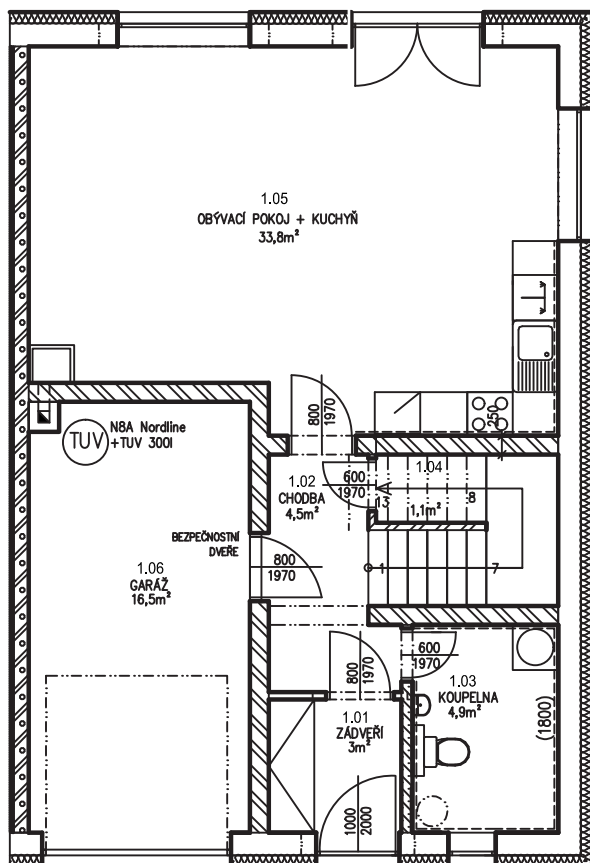

**Výměry místností
rodinného domu**

// 1. NP

ZÁDVEŘÍ 3 m²

CHODBA 4,5 m²

KOUPELNA 4,9 m²

PROSTOR POD SCHODIŠTĚM 1,1 m²

OBÝVACÍ POKOJ S KK 33,8 m²

GARÁŽ 16,5 m²

REZIDENCE VINOHRADSKÁ

Výměry místností rodinného domu

// 2. NP

CHODBA	5,3 m ²
KOUPELNA	10,2 m ²
POKOJ 3	11,4 m ²
ŠATNA	5,4 m ²
POKOJ 2	15,5 m ²
POKOJ 1	15,4 m ²

Popis umístění stavby

Klidná lokalita na Mělníku, dojezdová vzdálenost do centra autem 2 minuty, zastávka MHD 5 minut pěšky, vlakové nádraží 15 minut pěšky