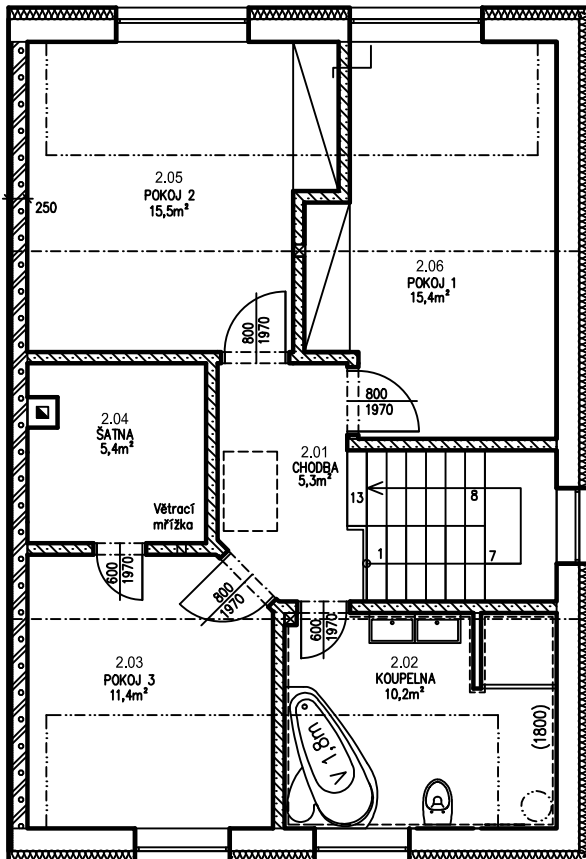

**Výměry místností
rodinného domu**

// 1. NP

ZÁDVEŘÍ 3 m²

CHODBA 4,5 m²

KOUPELNA 4,9 m²

PROSTOR POD SCHODIŠTĚM 1,1 m²

OBÝVACÍ POKOJ S KK 33,8 m²

GARÁŽ 16,5 m²

REZIDENCE VINOHRADSKÁ

Výměry místností rodinného domu

// 2. NP

CHODBA	5,3 m ²
KOUPELNA	10,2 m ²
POKOJ 3	11,4 m ²
ŠATNA	5,4 m ²
POKOJ 2	15,5 m ²
POKOJ 1	15,4 m ²

Popis umístění stavby

Klidná lokalita na Mělníku, dojezdová vzdálenost do centra autem 2 minuty, zastávka MHD 5 minut pěšky, vlakové nádraží 15 minut pěšky